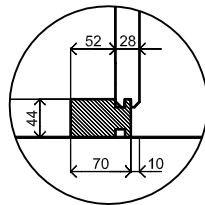

(L) Zijaanzicht / Side view / Seiten ansicht

Vooraanzicht / Front view / Vorderansicht

(R) Zijaanzicht / Side view / Seiten ansicht

Achteraanzicht / Rear view / Hinterseite

Plattegrond / Plan

Primex 300x300cm 28mm

Omschrijving / Description:
300x300cm 28mm
Onderdeel / Component:
Bouwtekening / Construction drawing
Dealer:
Dealer
Ref.:
ref

Ordernr.:
PMX03
Schaal / Scale:
1:50

BLAD NR.:
BT

LUGARDE®

©LUGARDE® Laren Holland
www.lugarde.com
sale@lugarde.nl