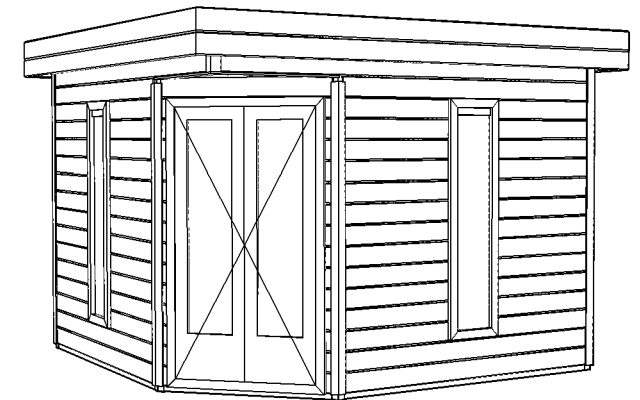

(L) Zijaanzicht / Side view / Seiten ansicht

Vooraanzicht / Front view / Vorderansicht

(R) Zijaanzicht / Side view / Seiten ansicht

Achteraanzicht / Rear view / Hinterseite

Plattegrond / Plan

Primex 300x300cm 28mm

Omschrijving / Description:
300x300cm 28mm
Onderdeel / Component:
Bouwtekening / Construction drawing
Dealer:
Dealer
Ref.:
ref

Ordernr.:
PMX03
Schaal / Scale:
1:50

BLAD NR.:
BT

LUGARDE®

©LUGARDE® Laren Holland
www.lugarde.com
sale@lugarde.nl