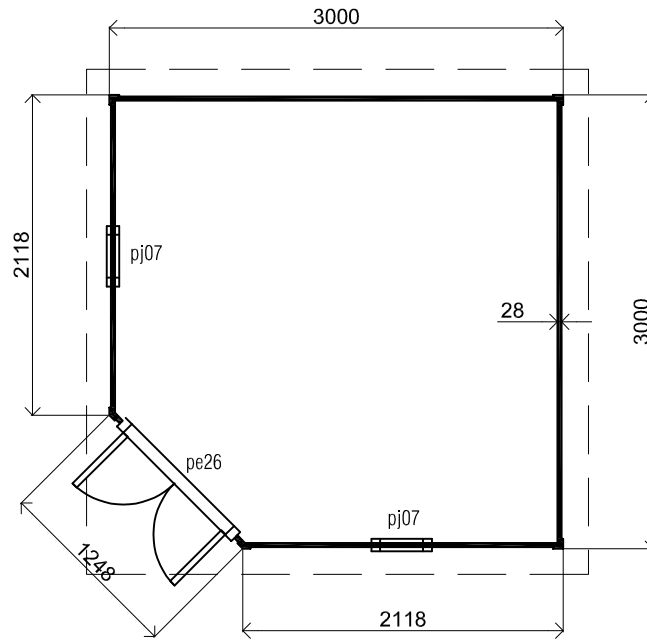

(L) Zijaanzicht / Side view / Seiten ansicht

Vooraanzicht / Front view / Vorderansicht

(R) Zijaanzicht / Side view / Seiten ansicht

Achteraanzicht / Rear view / Hinterseite

Plattegrond / Plan

Primex 300x300cm 28mm

Omschrijving / Description:
300x300cm 28mm
Onderdeel / Component:
Bouwtekening / Construction drawing
Dealer:
Dealer
Ref.:
ref

Ordernr.:
PMX03
Schaal / Scale:
1:50

BLAD NR.:
BT

LUGARDE®

©LUGARDE® Laren Holland
www.lugarde.com
sale@lugarde.nl