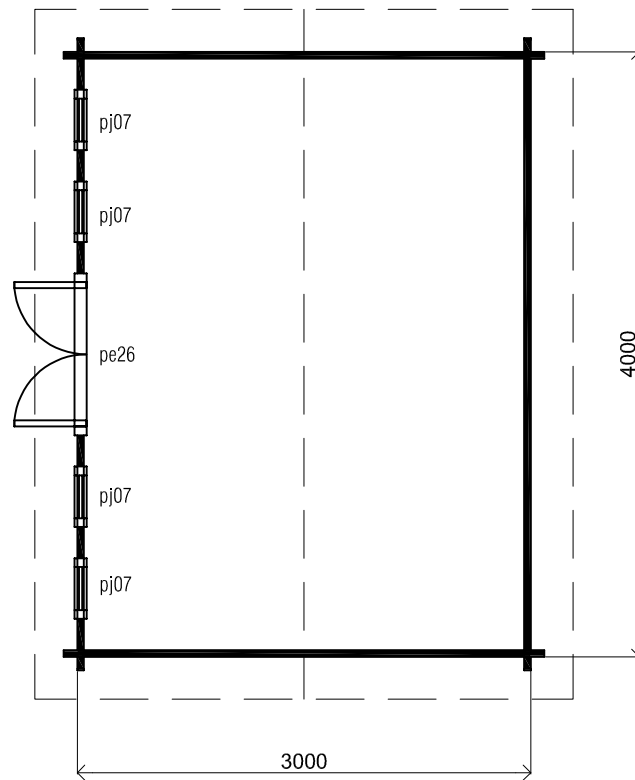

*(L) Zijaanzicht / Side view / Seiten ansicht*

*Voor-aanzicht / Front view / Vorderansicht*

*(R) Zijaanzicht / Side view / Seiten ansicht*

*Achteraanzicht / Rear view / Hinterseite*

*Plattegrond / Plan*

*Blokhut / Log cabin - Alabama*

Omschrijving / Description:  
300x400cm 44mm  
Onderdeel / Component:  
Bouwtekening / Construction drawing  
Dealer:  
Dealer  
Ref.:  
1x PE26 4xPJ07

Ordernr.:  
BA11  
Schaal / Scale:  
1:50  
BLAD NR.:  
BT