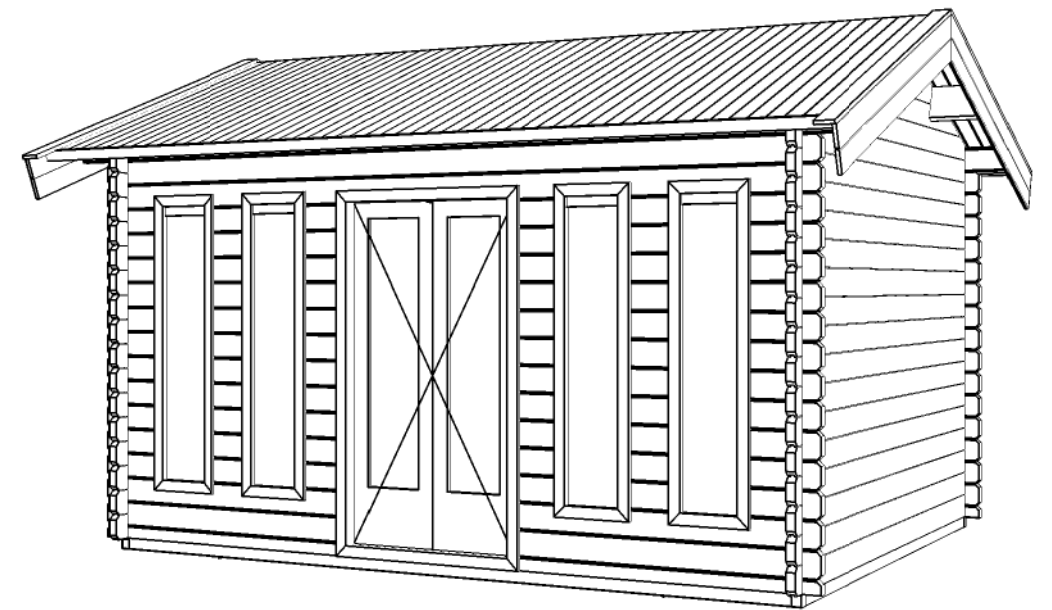

*(L) Zijaanzicht / Side view / Seiten ansicht*

*Voor-aanzicht / Front view / Vorderansicht*

*(R) Zijaanzicht / Side view / Seiten ansicht*

*Achteraanzicht / Rear view / Hinterseite*

*Plattegrond / Plan*

*Blokhut / Log cabin - Alabama*

Omschrijving / Description:  
300x400cm 44mm  
Onderdeel / Component:  
Bouwtekening / Construction drawing  
Dealer:  
Dealer  
Ref.:  
1x PE26 4xPJ07

Ordernr.:  
BA11  
Schaal / Scale:  
1:50  
BLAD NR.:  
BT