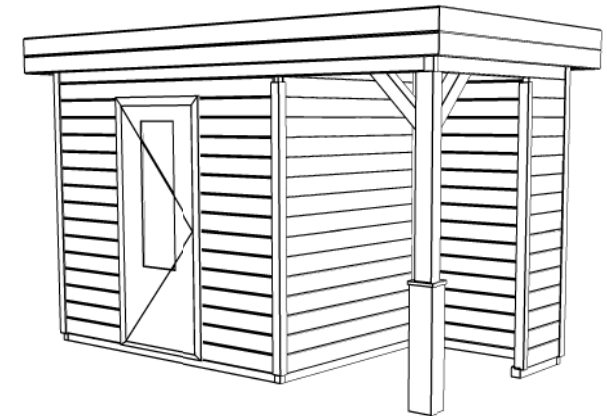

## *Prima Systeem MW*

Omschrijving / Description:  
180 x 360 cm / 44 mm  
Onderdeel / Component:  
Bouwtekening / Construction drawing

PR4  
Schaal / Scale:  
1:50

BLAD NR.:  
BT

**LUGARDE**®

©LUGARDE® Laren Holland  
www.lugarde.com  
sale@lugarde.nl