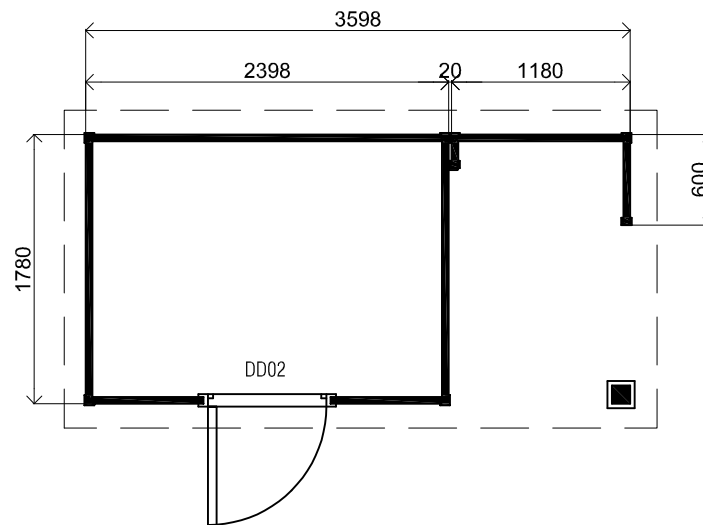

*(L) Zijaanzicht / Side view / Seiten ansicht*

*Vooraanzicht / Front view / Vorderansicht*

*(R) Zijaanzicht / Side view / Seiten ansicht*

*Achteraanzicht / Rear view / Hinterseite*

*Plattegrond / Plan*

## *Prima Systeem MW*

Omschrijving / Description:  
180 x 360 cm / 44 mm  
Onderdeel / Component:  
Bouwtekening / Construction drawing

PR4  
Schaal / Scale:  
1:50

BLAD NR.:  
BT

**LUGARDE**®

©LUGARDE® Laren Holland  
www.lugarde.com  
sale@lugarde.nl